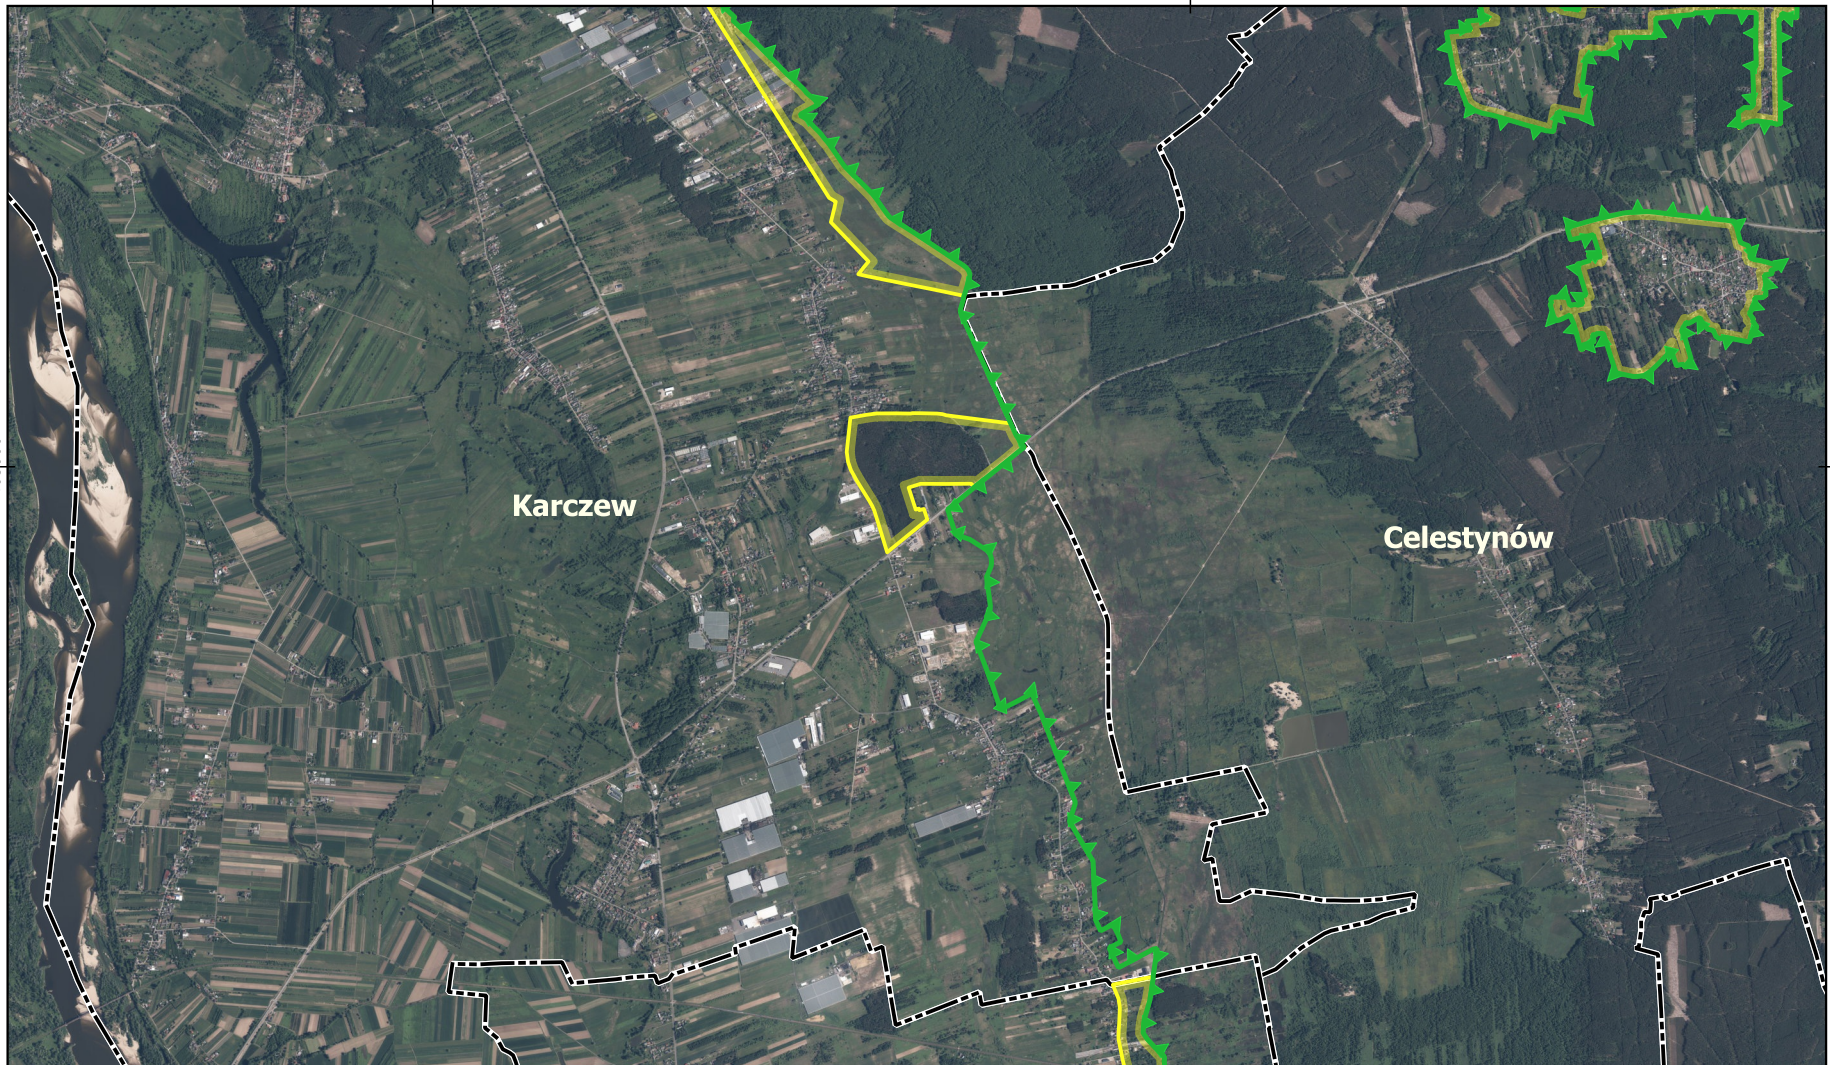

655000

660000

465000

465000

Karczew

Celestynów

**Mazowiecki
Park Krajobrazowy**

Arkusz

4

Skala

0 0,5 1 km

Legenda

Granica Mazowieckiego Parku Krajobrazowego

Otulina Mazowieckiego Parku Krajobrazowego

Granice gmin

Nazwy gmin

Ortofotomapa

655000

660000